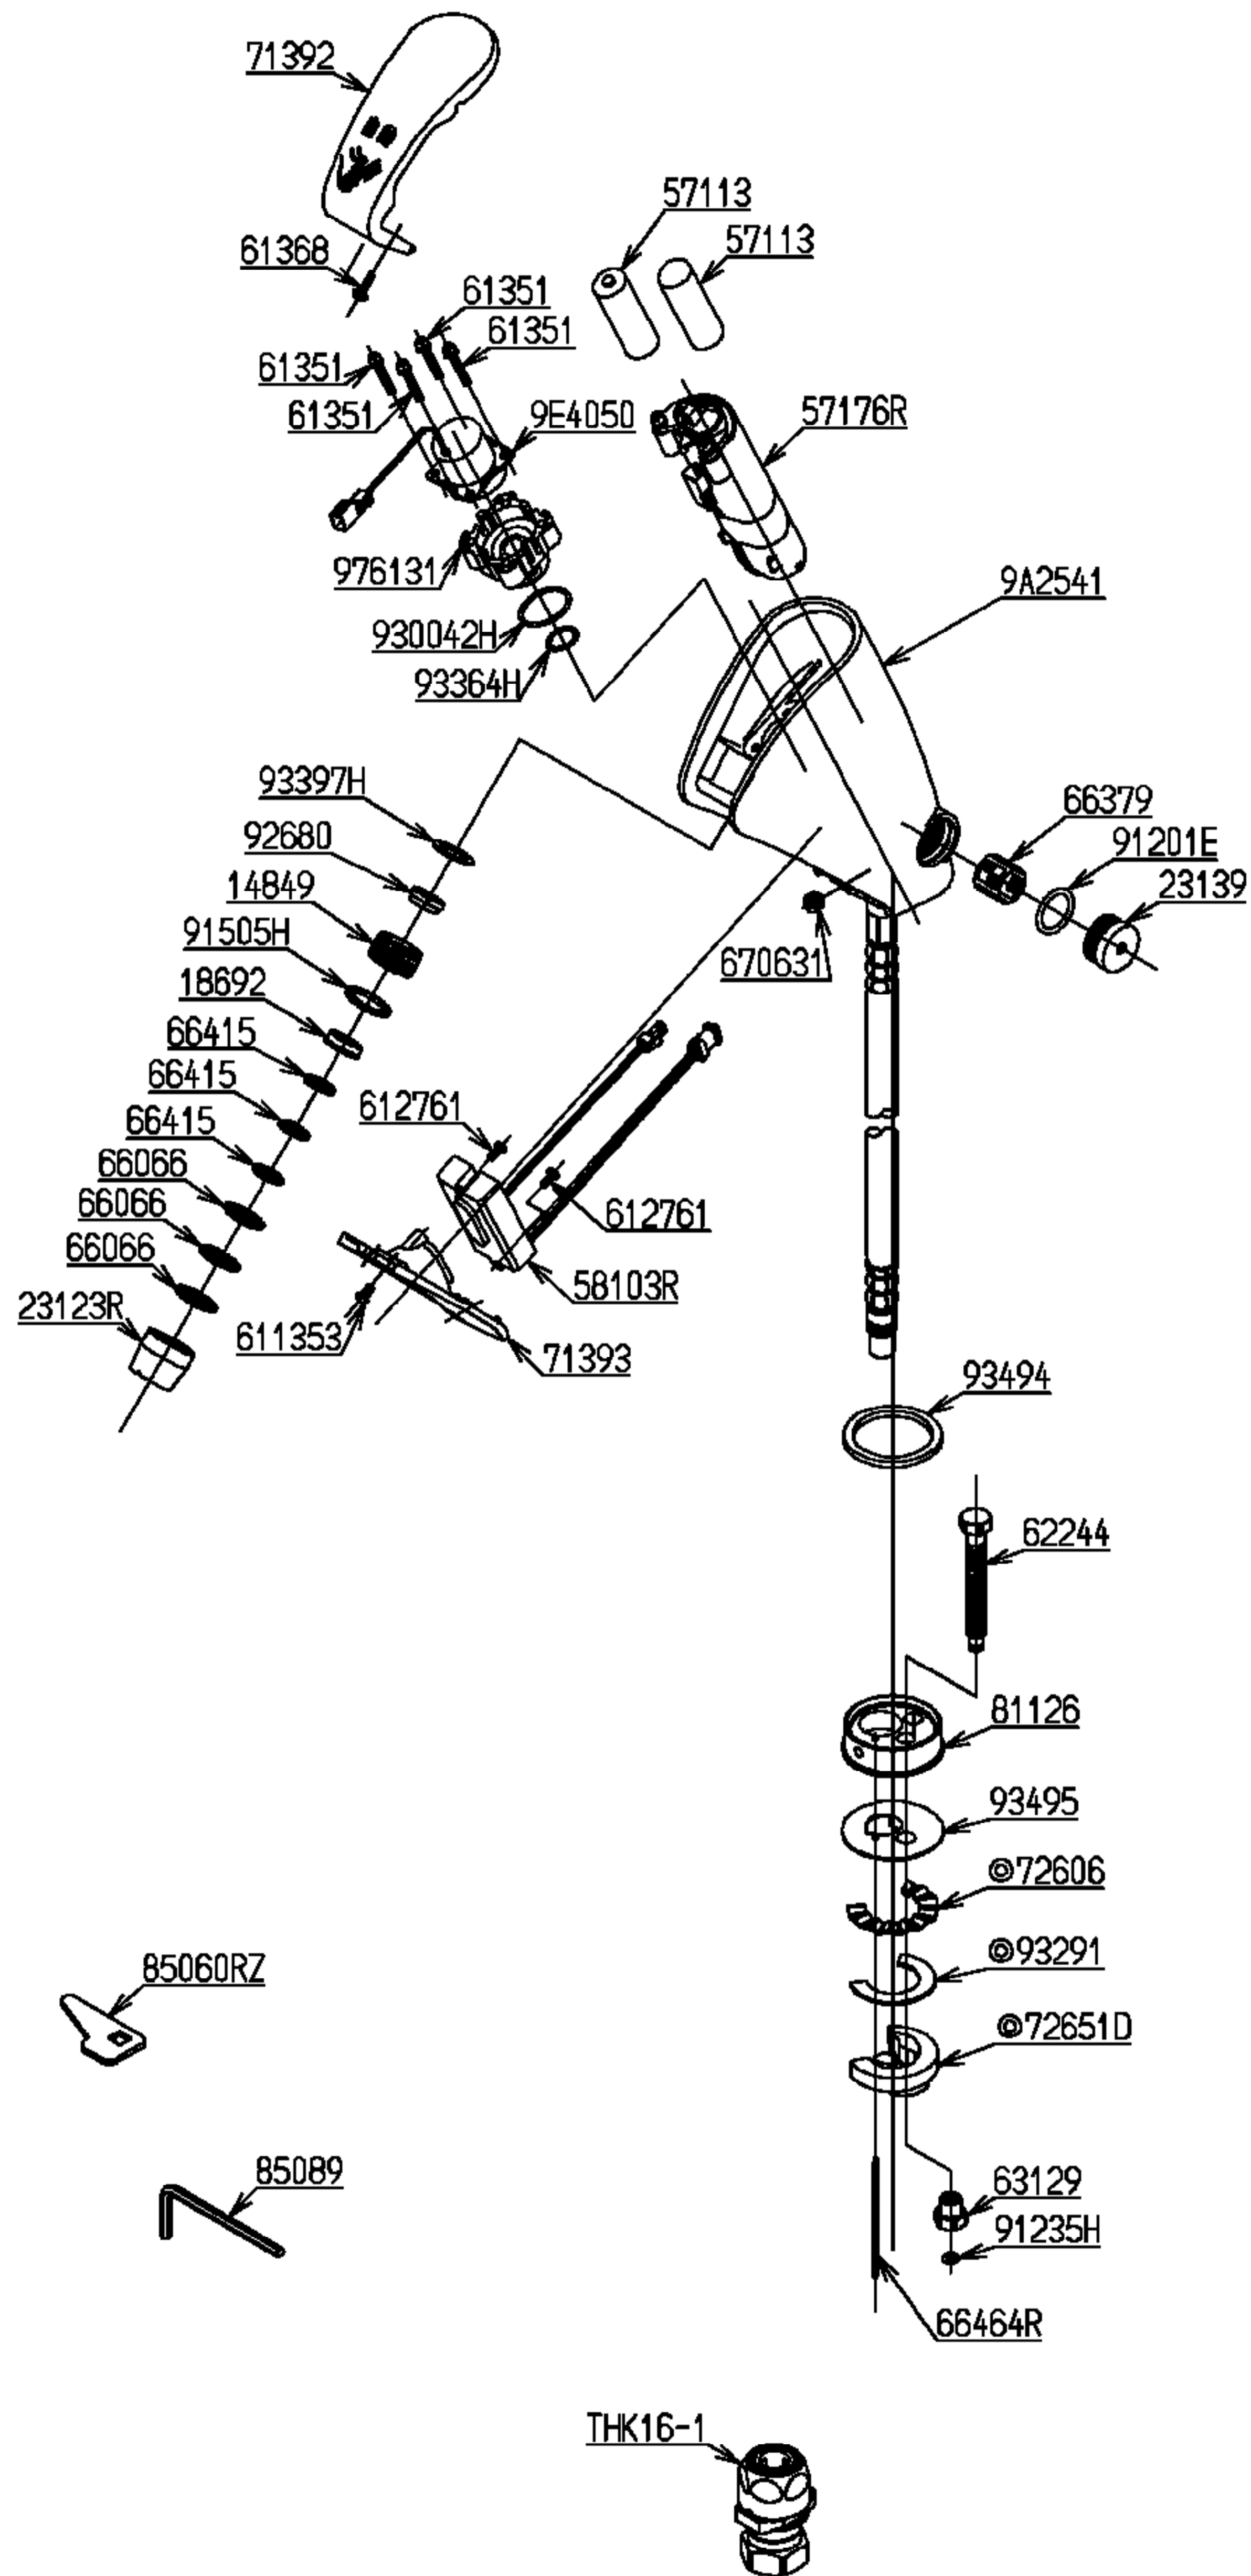

品番	TEL24DPRX	名称 自動水栓 (機能部一体台付タイプ)	販売期間の目安 2005.09.10 ~
----	-----------	----------------------------	-------------------------

◎印はセットアップ手配部品