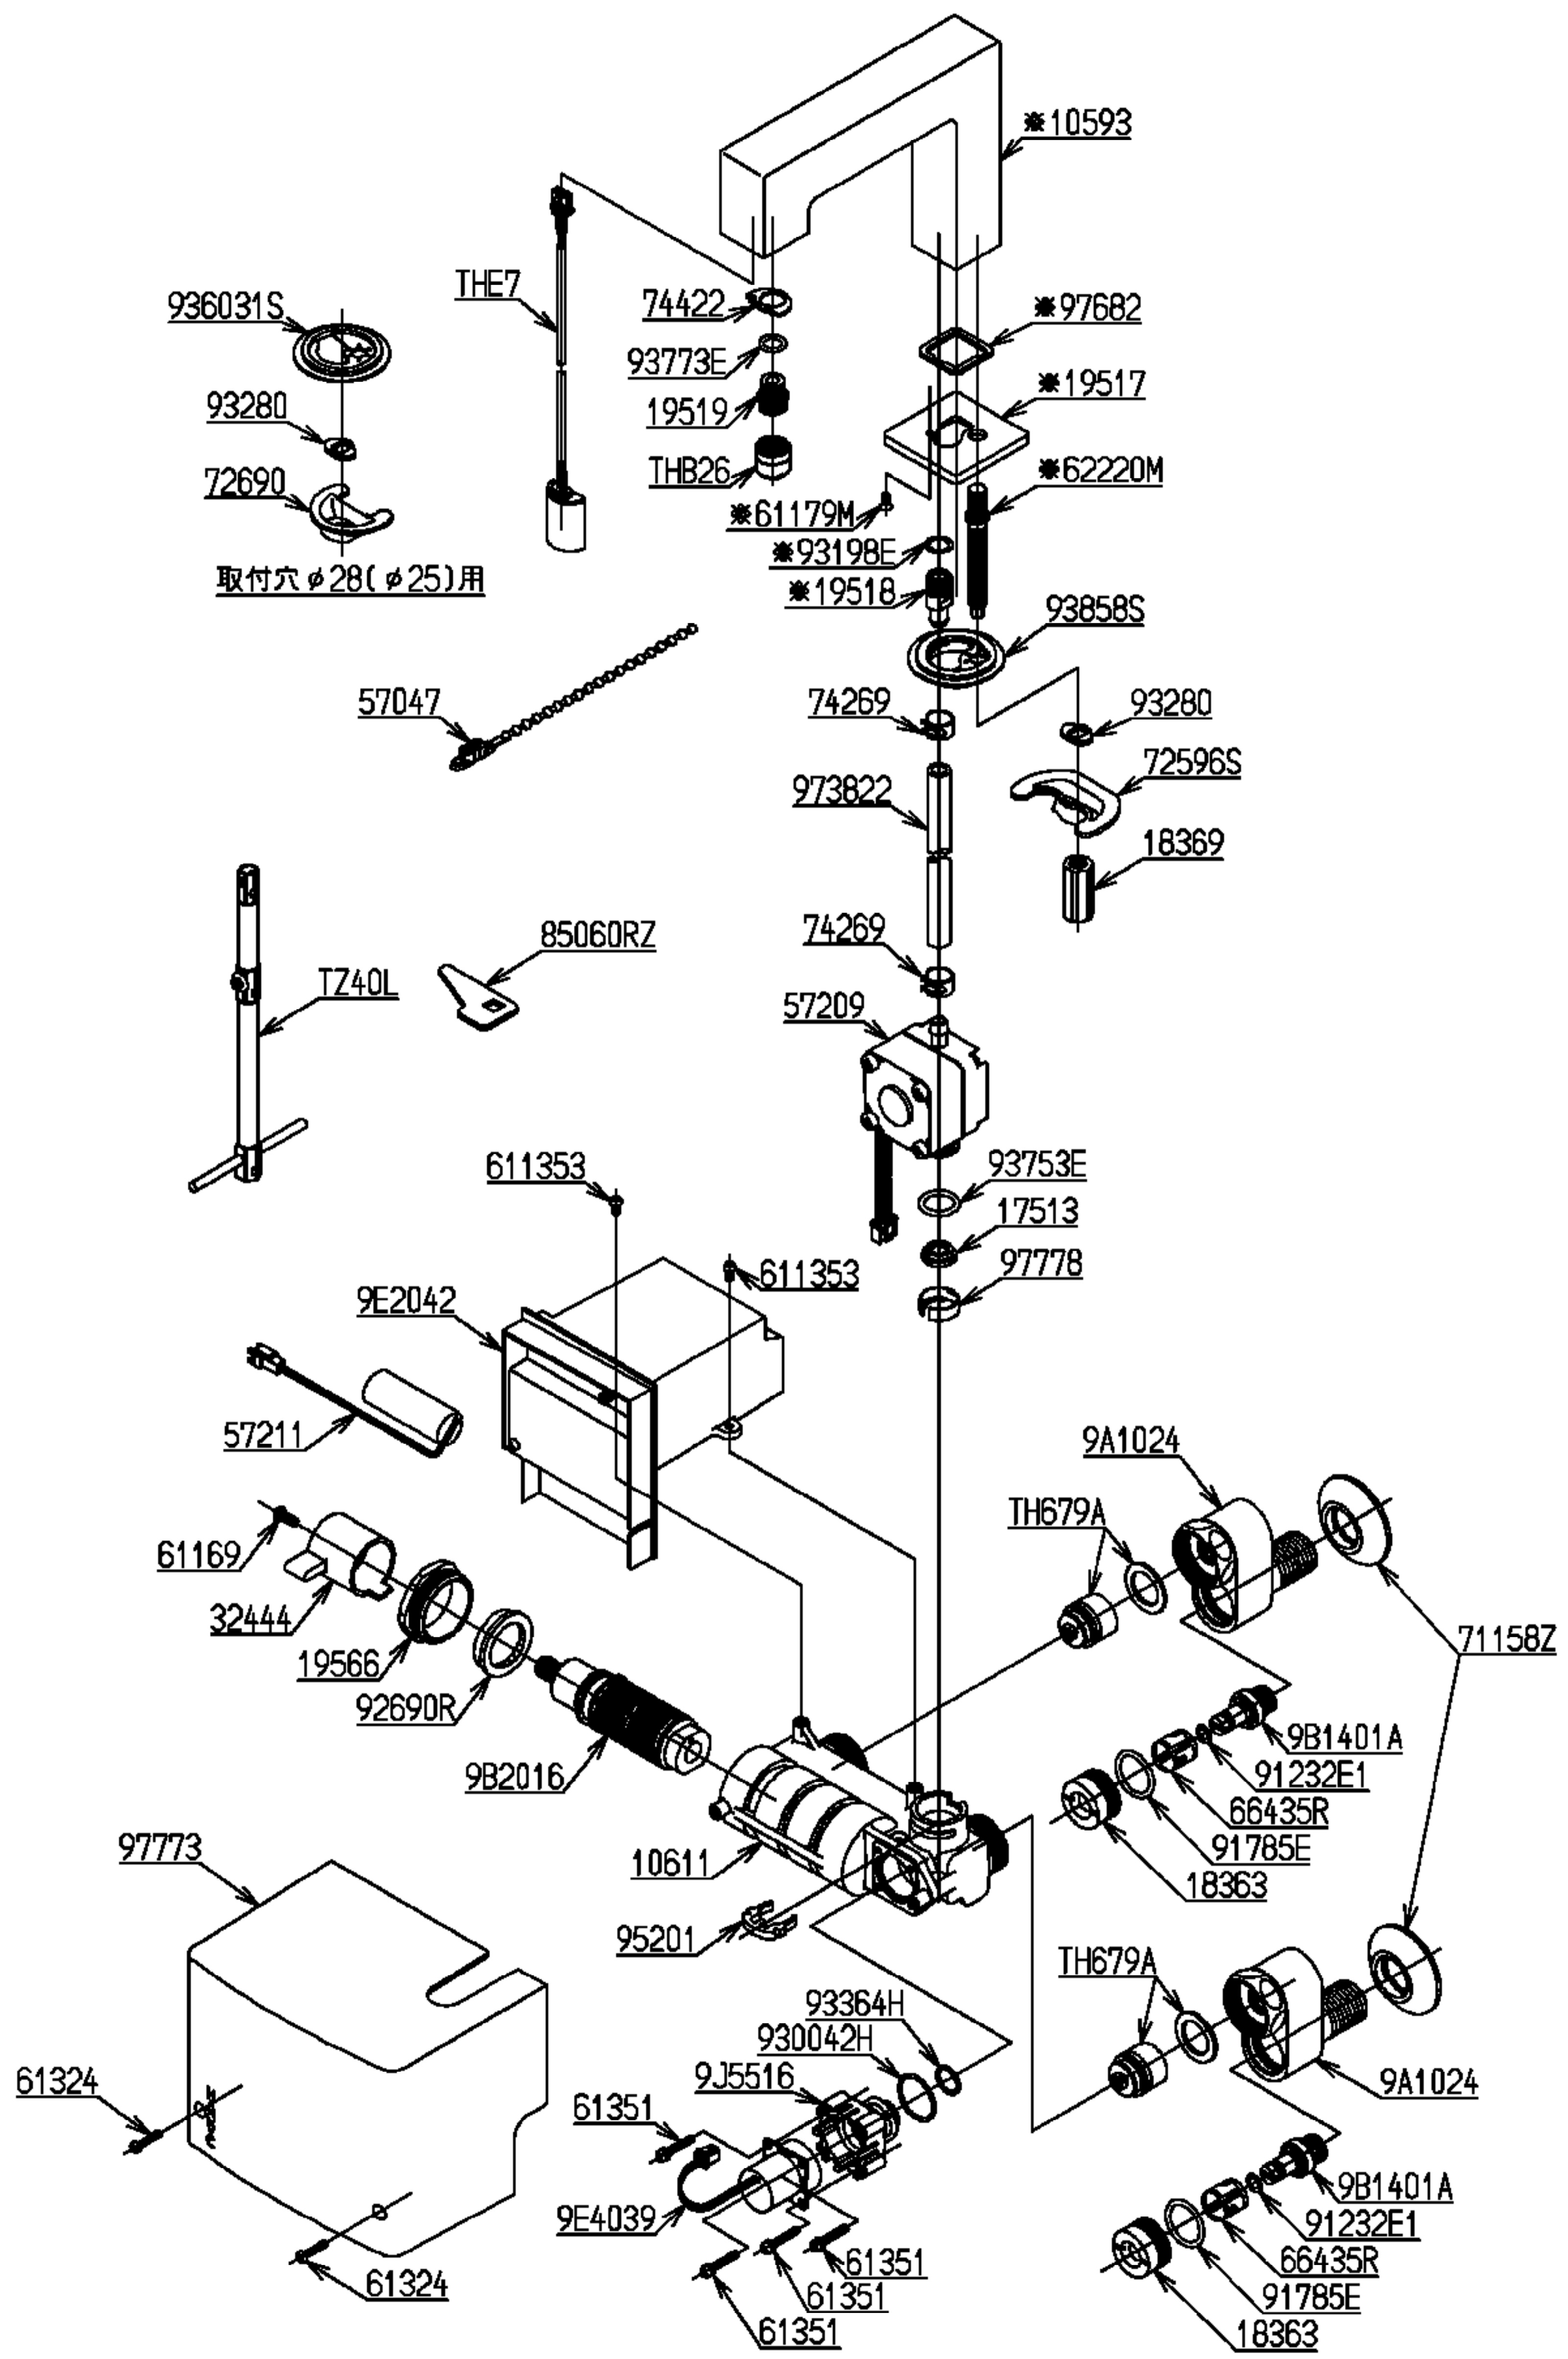

品番	TEN22EWX	名称 自動水栓 (コンテンポラリタイプ角)	販売期間の日安 2006.08.23 ~
----	----------	-----------------------------	-------------------------

*印はセットアップ手配部品